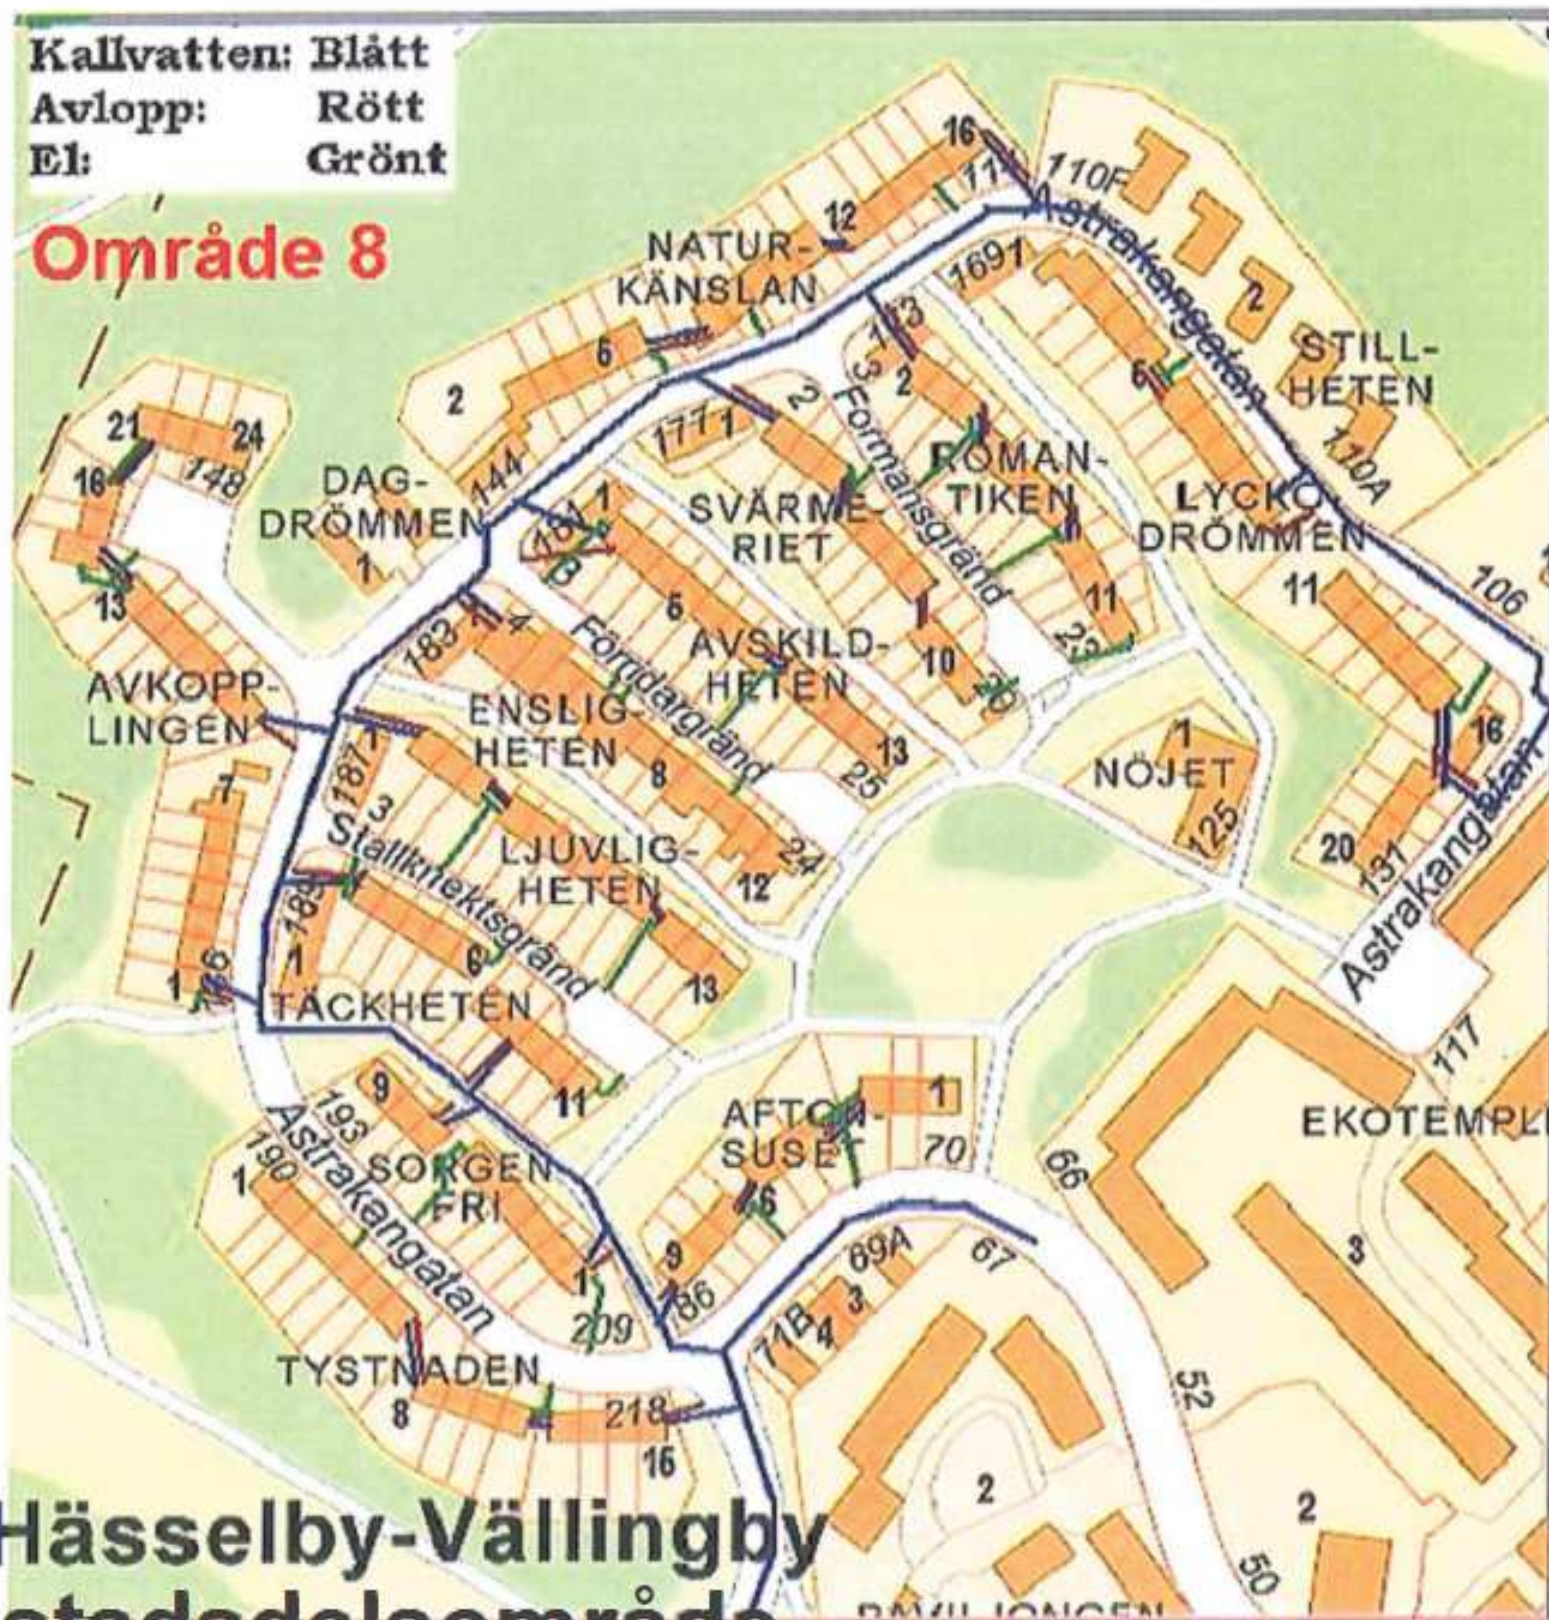

Kallvatten: Blått
Avlopp: Rött
El: Grönt

Område 8

Hässelby-Vällingby stadsdelsområde